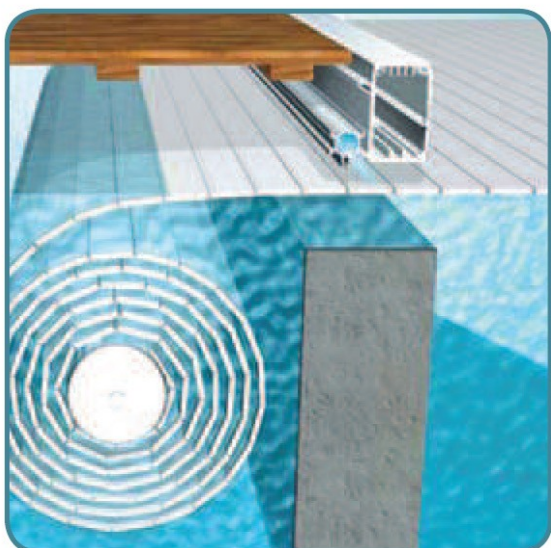

Stardeck

**Copertura automatica
a tapparella**

**Protegge la tua piscina dallo sporco
Sicura per persone e animali
Conserva la temperatura dell'acqua**

Copertura immersa

Immersa in un alloggiamento speciale integrato nel bordo, il dispositivo d'arrotolamento è interamente dissimulato. Perfezione estetica garantita.

Isolamento termico controllato

L'acqua protetta dal freddo notturno e dal vento, al riparo sotto le lame ed i cuscini d'aria, conserva una temperatura gradevole.

Sicurezza garantita

Dispositivo ottimale di prevenzione dalle cadute accidentali nell'acqua. Grazie ai suoi tre alveoli d'aria per lama, offre fino al 35% in più di galleggiabilità abitualmente proposte. Per aumentare la capacità portante, il sistema d'aggancio delle lame tra loro assicura una perfetta coesione.

Un dispositivo anti-flessione blocca le lame che non possono inclinarsi verso il fondo oltre i 15°. Supporta facilmente 100 kg al m².

Un comando a chiave a distanza regola l'apertura e la chiusura della tapparella; esso viene posizionato in alto per permettere di sorvegliare la vasca durante l'operazione di chiusura.

Colori disponibili

Celeste, bianco, blu traslucido, grigio, sabbia